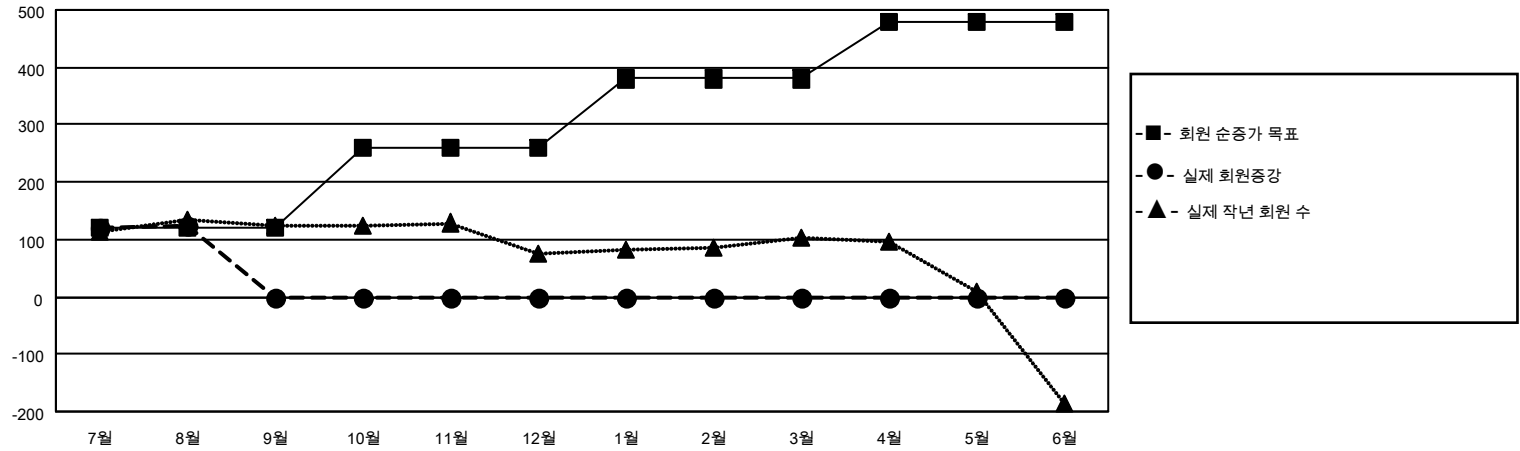

# MONTHLY MEMBERSHIP PROGRESS REPORT

장소 REPUBLIC OF KOREA

District 356 D

Results as of: 8/31/2023

클럽			
결과- 2023-2024			
사분기	신생클럽 목표	신생클럽	해산된 클럽
7월/8월/9월	1	0	0
10월/11월/12월	1	0	0
1월/2월/3월	1	0	0
4월/5월/6월	0	0	0

회원 1인당			
결과- 2023-2024			
사분기	회원 순증가 목표	실제 회원증강	실제 퇴회 회원 수(전출입 포함)
7월/8월/9월	120	195	67
10월/11월/12월	140	0	0
1월/2월/3월	120	0	0
4월/5월/6월	100	0	0

목표 및 누적 신생클럽 수

목표 및 누적 회원수

해산된 클럽: 0	1명 이상의 신입회원을 등록한 64 CLUBS OF 105	<p style="text-align: center;"><u>성별 분포</u></p> <p>남성 2,867 (80.17%)</p> <p>여성 709 (19.83%)</p> <p>NON BINARY 0 (0.00%)</p> <p>PREFER NOT TO ANSWER 0 (0.00%)</p>										
<table border="1" style="width: 100%; border-collapse: collapse;"> <thead> <tr> <th colspan="2" style="text-align: left;"><u>퇴회회원</u></th> </tr> </thead> <tbody> <tr> <td>작고</td> <td style="text-align: right;">4</td> </tr> <tr> <td>클럽해산</td> <td style="text-align: right;">0</td> </tr> <tr> <td>기타</td> <td style="text-align: right;">63</td> </tr> <tr> <td><b>합계</b></td> <td style="text-align: right;"><b>67</b></td> </tr> </tbody> </table>	<u>퇴회회원</u>		작고	4	클럽해산	0	기타	63	<b>합계</b>	<b>67</b>	<p style="color: blue; text-decoration: underline;">누적 회원 데이터를 확인하시려면 여기에 클릭하십시오.</p>	<p>가족 단위 회원 총수 220</p> <p>회비 절반을 지불하는 가족회원 116</p>
<u>퇴회회원</u>												
작고	4											
클럽해산	0											
기타	63											
<b>합계</b>	<b>67</b>											