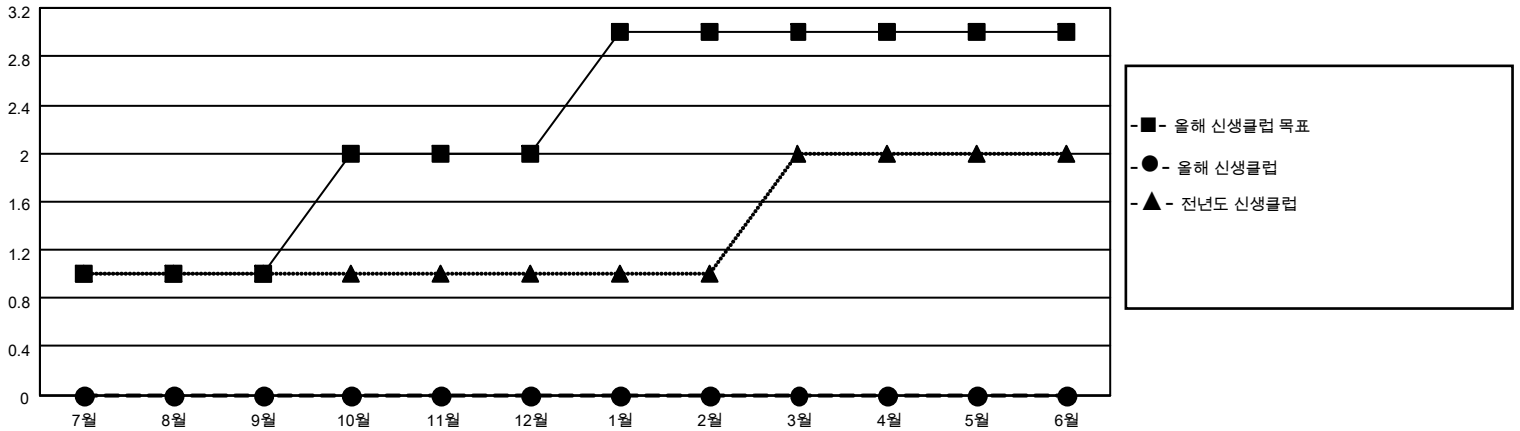

# MONTHLY MEMBERSHIP PROGRESS REPORT

장소 REPUBLIC OF KOREA

District 356 D

Results as of: 8/31/2023

클럽			
결과- 2023-2024			
사분기	신생클럽 목표	신생클럽	해산된 클럽
7월/8월/9월	1	0	0
10월/11월/12월	1	0	0
1월/2월/3월	1	0	0
4월/5월/6월	0	0	0

회원 1인당			
결과- 2023-2024			
사분기	회원 순증가 목표	실제 회원증강	실제 퇴회 회원 수(전출입 포함)
7월/8월/9월	120	195	67
10월/11월/12월	140	0	0
1월/2월/3월	120	0	0
4월/5월/6월	100	0	0

목표 및 누적 신생클럽 수

목표 및 누적 회원수

해산된 클럽: 0	1명 이상의 신입회원을 등록한 64 CLUBS OF 105	<p style="text-align: center;"><u>성별 분포</u></p> <p>남성 2,867 (80.17%)</p> <p>여성 709 (19.83%)</p> <p>NON BINARY 0 (0.00%)</p> <p>PREFER NOT TO ANSWER 0 (0.00%)</p>										
<table border="1" style="width: 100%; border-collapse: collapse;"> <thead> <tr> <th colspan="2" style="text-align: left;"><u>퇴회회원</u></th> </tr> </thead> <tbody> <tr> <td>작고</td> <td style="text-align: right;">4</td> </tr> <tr> <td>클럽해산</td> <td style="text-align: right;">0</td> </tr> <tr> <td>기타</td> <td style="text-align: right;">63</td> </tr> <tr> <td><b>합계</b></td> <td style="text-align: right;"><b>67</b></td> </tr> </tbody> </table>	<u>퇴회회원</u>		작고	4	클럽해산	0	기타	63	<b>합계</b>	<b>67</b>	<p style="color: blue; text-decoration: underline;">누적 회원 데이터를 확인하시려면 여기에 클릭하십시오.</p>	<p>가족 단위 회원 총수 220</p> <p>회비 절반을 지불하는 가족회원 116</p>
<u>퇴회회원</u>												
작고	4											
클럽해산	0											
기타	63											
<b>합계</b>	<b>67</b>											